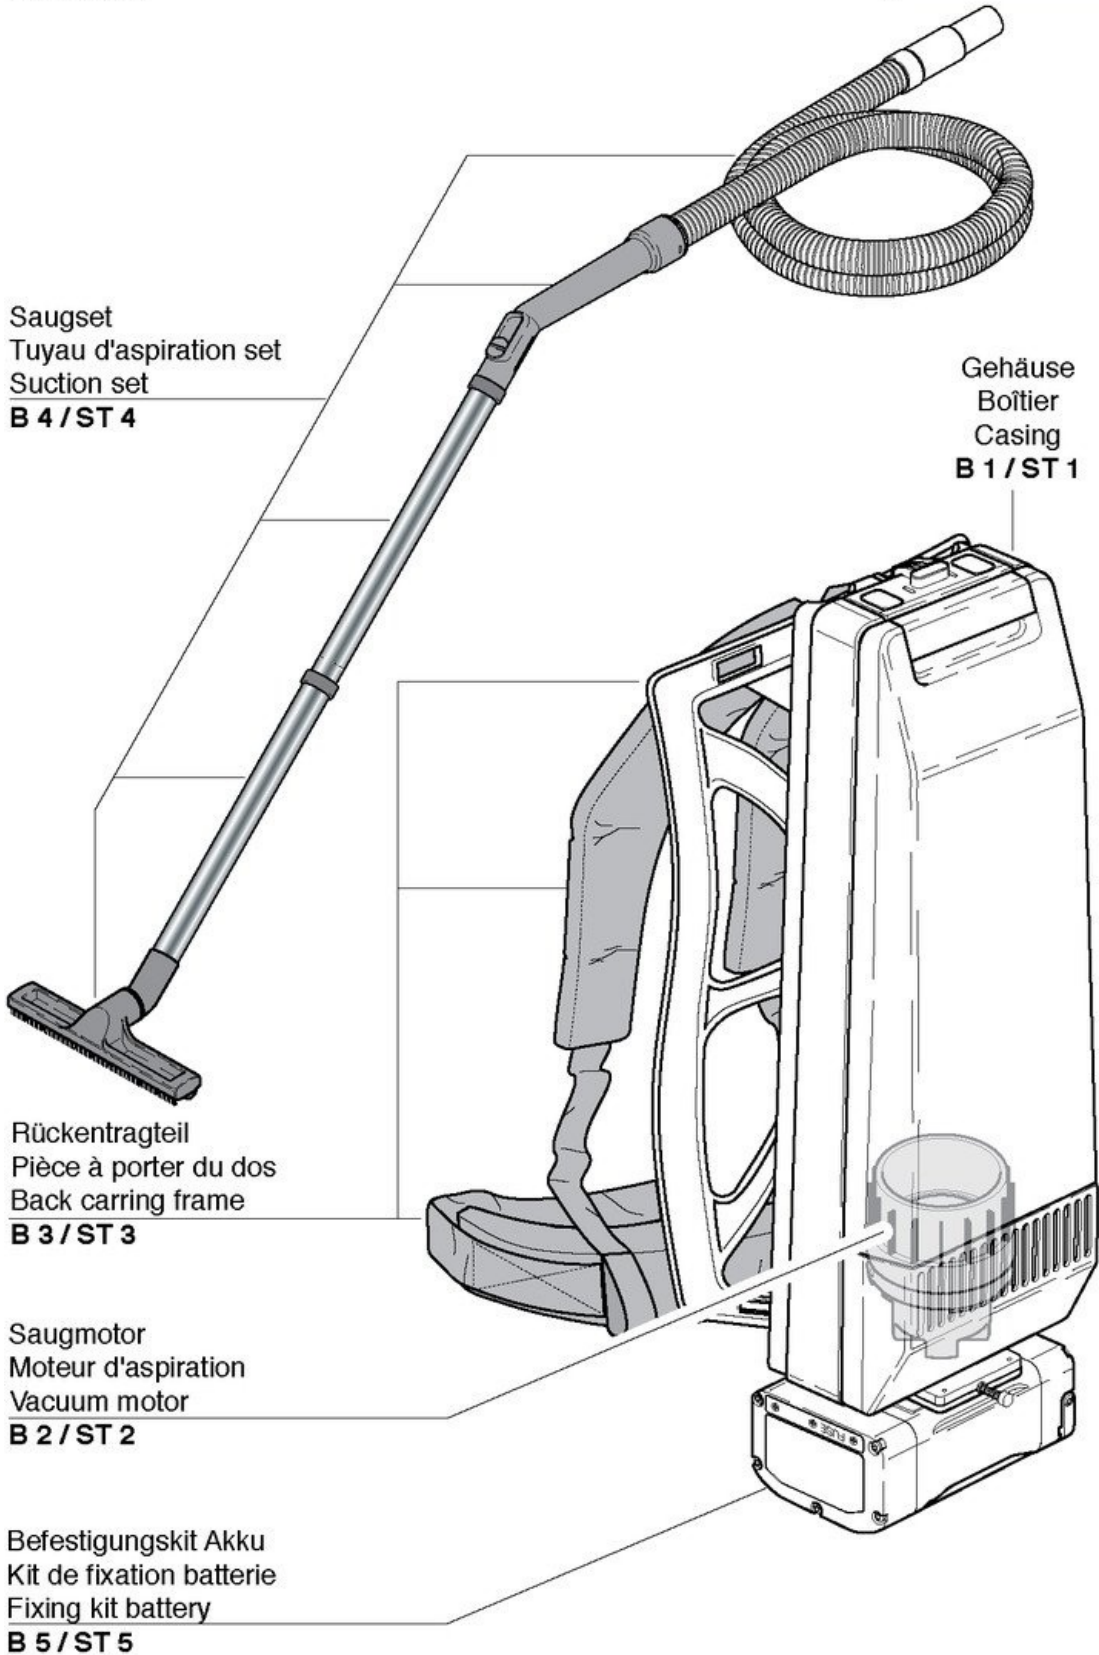

# RS08B Akku-Rückenstaubsauger

## Inhaltsverzeichnis

Stand: 19.01.2021 03:40

RS08 B

Saugset  
Tuyau d'aspiration set  
Suction set  
**B 4 / ST 4**

Gehäuse  
Boîtier  
Casing  
**B 1 / ST 1**

Rückentragteil  
Pièce à porter du dos  
Back carrying frame  
**B 3 / ST 3**