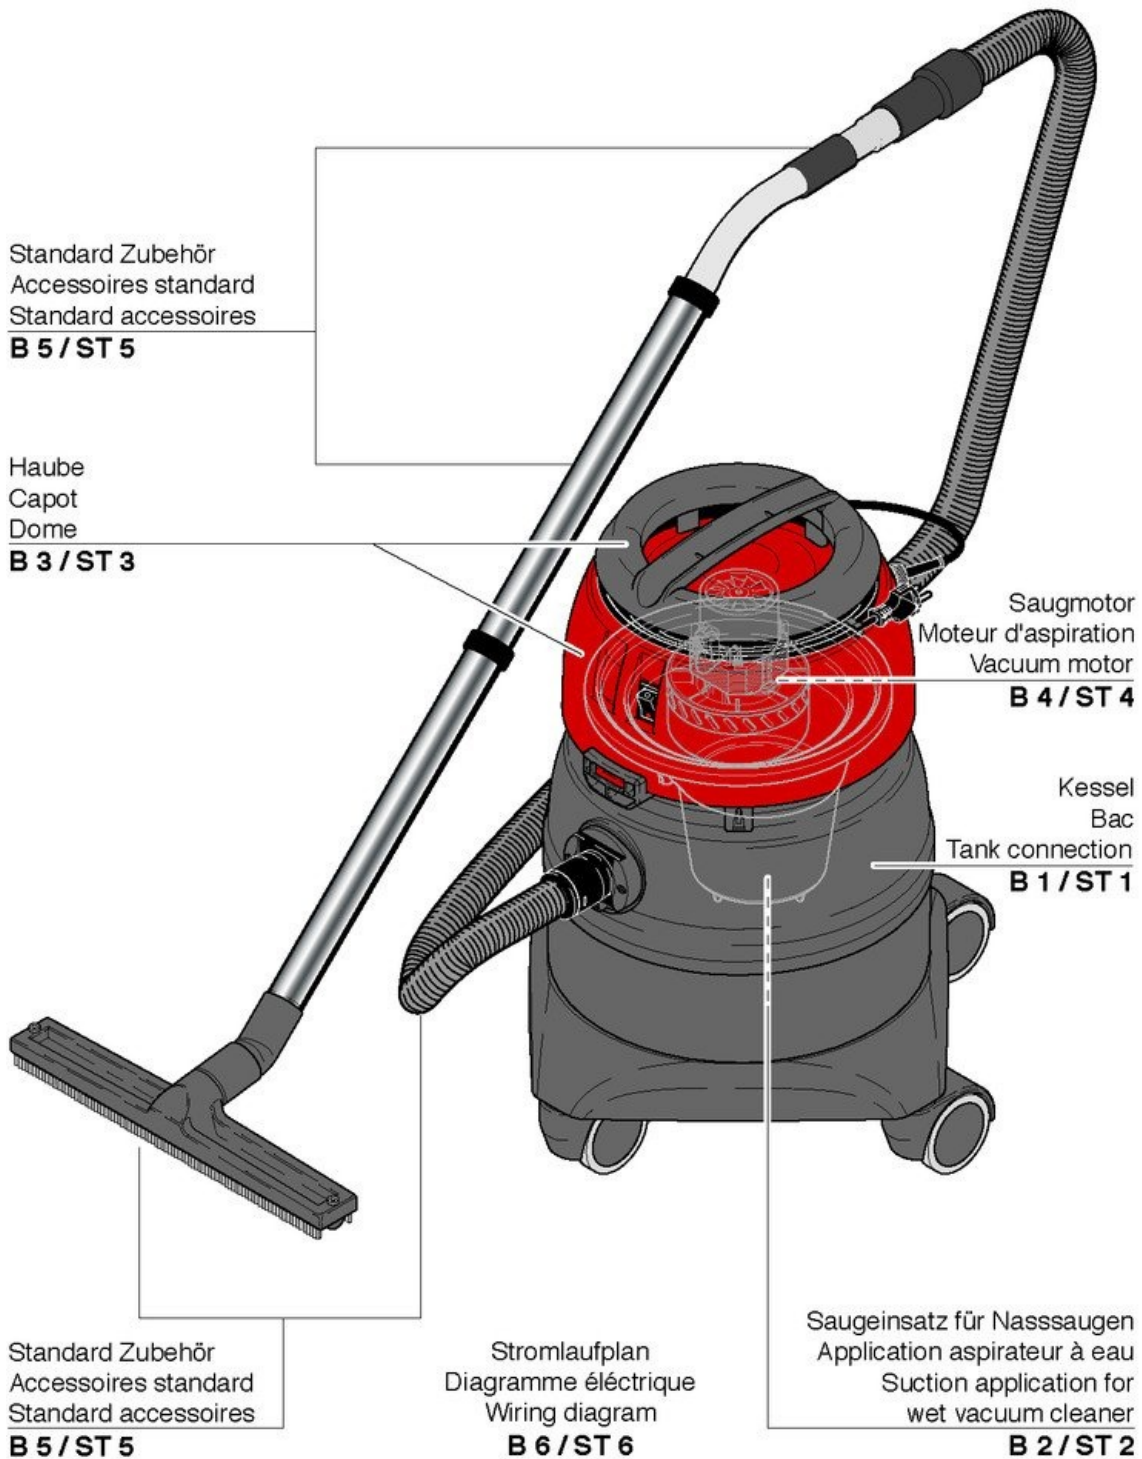

SW 21 Aqua

Inhaltsverzeichnis

Stand: 22.06.2021 17:55

SW-21

SW 21 Aqua

Kessel

Stand: 22.06.2021 17:55

Position	Ersatzteilenummer	Bezeichnung
1	014.100	Kessel SW 21 kpl. anthrazit bestehend aus Pos. 2,4-10
2	014.128	Wagen anthrazitgrau kpl. mit 4 Räder
4	P204G	Lenkrolle Ø 80 mm
6	4012234	Bottichanschluss anthrazitgrau
7	014.105	Ablenkblende SW21 anthrazitgrau
8	P515N	Schraube WN 1452 K50 x 35
9	P009	Tragbügel mit Griff
10	649012512	Dichtung
11	014.124	Moosgummi-Rundschnur- Ø4mm

SW 21 Aqua

Saugeinsatz für Nasssaugen

Stand: 22.06.2021 17:55

Position	Ersatzteilenummer	Bezeichnung
1	014.600	Nasssaugensatz kpl. bestehend aus Pos. 2-8
2	014.622	Träger Nasssaugen SW21 kpl.
3	014.623	Schwimmerabdeckung
4	014.620	Schwimmer inklusive Buchse
5	014.624	Schwimmerstange
6	P497K	Scheibe DIN 125 A M6 6,4/12/1,6 A2
7	P492K	Mutter DIN 985 M6 A2
8	P253L	Flügelmutter Ø 34 M6 Durchgangsgewinde

SW 21 Aqua

Haube

Stand: 22.06.2021 17:55

Position	Ersatzteilenummer	Bezeichnung
1	021.203	Haube kpl. rot bedruckt, bestehend aus Pos. 2-5
2	022.112	Griff S10 anthrazitgrau
4	P240	Wippenschalter orange 230V
5	P516G	Schraube WN 1451 K40 x 16
6	020.213	Luftkanal
7	021.206	Schallisolation
9	022.114	Bolzenhalter anthrazitgrau weich
10	020.116	Verschlusshebel anthrazitgrau hart kpl.
11	022.115	Bolzen
12	P288A	Netzkabel VDE 2 x 1,0mm ² 10m
12	P287A	Netzkabel SEV 2 x 1,0mm ² , 10m
13	P279	Zugentlastung 2-teilig
14	P279H	Gegenmutter PG9
15	P280	Knickschutztülle
16	P278	Kabel - Clip grau
17	P516C	Schraube WN 1452 K40 x 16

SW 21 Aqua

Standard Zubehör

Stand: 22.06.2021 17:55

Position	Ersatzteilenummer	Bezeichnung
1	014.567	Saugrohr und Saugbogen Edelstahl bestehend aus Pos. 2+3
2	645.002A	Chromstahlrohr
3	P584	Chromstahl-Handrohr Konus Ø38mm
4	014.569	Saugschlauch 4m Ø38 kpl. best. aus Pos. 5-8
5	4011745	Schiebeanschluss SW30 anthrazitgrau
6	6505476	Schraubring
7	6505477	Klickring Ø38
8	P560C	Anschlagmuffe schwarz
9	646.300	Wassersaugdüse 37cm