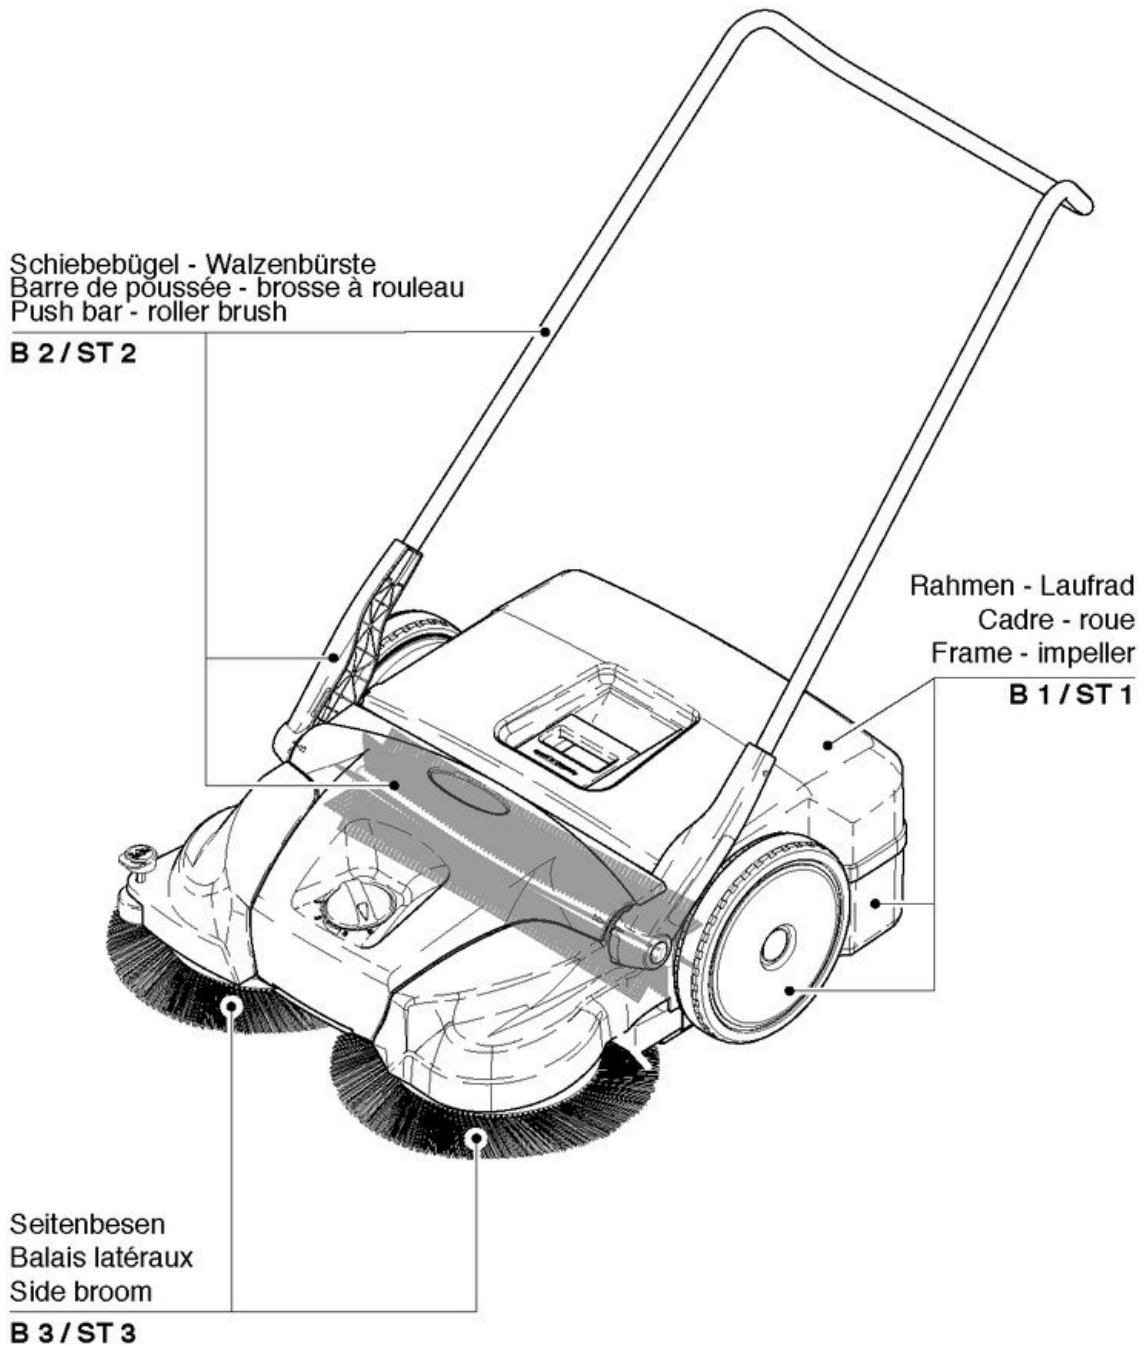

HS 770-2

Inhaltsverzeichnis

Stand: 20.04.2021 06:07

HS 770-2

HS 770-2

Rahmen -Lauftrad

Stand: 20.04.2021 06:07

Position	Ersatzteilenummer	Bezeichnung
1	-	Haube
2	075.228	Behältergriff
3	-	Rahmen
4	-	Abprallplatte
5	075.216	Dichtlippe lang
6	-	Lagerbuchse
7	-	Rollenachse
8	-	Profilmreifen
9	-	Filtrerrahmen
10	075.229	Filter
10	-	Kehrplatte
11	-	Montageplatte 477
12	-	Verstellknopf
13	075.223	Radhalter
14	075.225	Klemmstift
15	075.224	Kugellager 6805 ZZ Ø37/25 x 7
16	-	Kupplungslamelle TB LK
17	-	Zahnrad LK
18	-	Lauftrad mit Reifen LK
19	075.205	Schieber rechts
20	075.204	Schieber links
21	075.206	Auslenkknopf
22	075.201	Führungsrolle
23	075.207	Auslenkfuss

HS 770-2

Schiebebügel - Walzenbürste

Stand: 20.04.2021 06:07

Position	Ersatzteilenummer	Bezeichnung
1	-	Haube
2	075.217	Rastfeder
3	-	Rahmen
4	075.202	Schraube
5	075.218	Ritzel
6	075.219	Kugellager 6903 ZZ Ø30/17 x 7
7	075.220	Spulschutzring
8	075.221	Walzenaufnahme
9	075.222	Walzenbürste 0,47m
10	-	Kehrplatte
11	075.227	Dichtlippe kurz rechts
12	075.226	Dichtlippe kurz links
13	075.216	Dichtlippe lang
14	075.215	Kehrlippe

HS 770-2

Seitenbesen

Stand: 20.04.2021 06:07

Position	Ersatzteilenummer	Bezeichnung
1	075.203	Lagerzapfen
2	-	Schraube
3	075.208	Seitenbesensatz (links + rechts)
4	075.211	Kupplungslamelle SB LK
5	075.210	Kupplungsgehäuse LK
6	075.209	Zahnhülse grau
7	-	Rollenachse
8	075.212	Schrägrad links inkl. Getriebeschutz
9	075.213	Schrägrad rechts inkl. Getriebeschutz
10	075.214	Sicherung