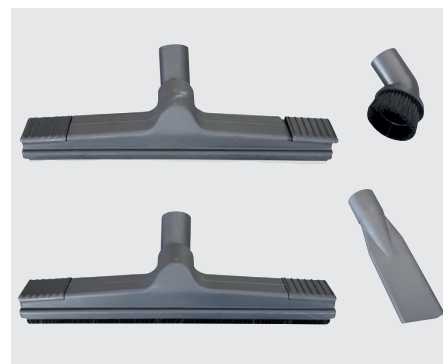

cleanfix®

Leistungsstark und kompakt

SW35

Der kleine Nass- und Trockensauger mit hoher Saugleistung für den professionellen Einsatz. Dank 4-Rollen-Fahrgestell leicht zu transportieren. Hochwertiger Behälter und Inox-Saugrohre.

Clean, cleaner, Cleanfix

Motorkopf mit Schwimmer

Einfache Bedienung

Hochwertiger Behälter

Technische Daten

Gesamtleistung max.	1400 W / 230 V
Vakuum	245 mbar
Kesselinhalt	35 l
Arbeitsbreite	37 cm
Netzkabellänge	10 m
Gewicht	15.4 kg
Abmessungen L/B/H	42 x 42 x 78 cm
Anzahl Motoren	1

Sonderzubehör

037.430	Vliesstaubbeutel (5 Stk.)
---------	---------------------------

Trockenreinigung Vliesstaubbeutel

Trockenreinigung Grossflächenfilter

Gleiches Zubehör für SW22, SW35 und SW60

Schweiz / Hauptsitz