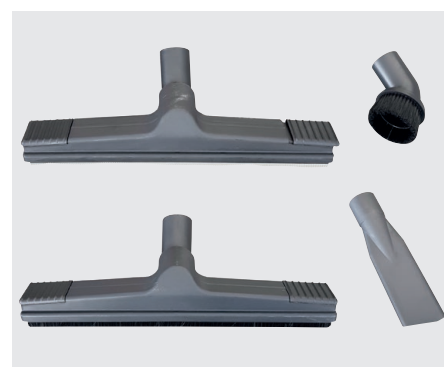

cleanfix®

**Leistungsstark und kompakt**

**SW35**

Der kleine Nass- und Trockensauger mit hoher Saugleistung für den professionellen Einsatz. Dank 4-Rollen-Fahrgestell leicht zu transportieren. Hochwertiger Behälter und Inox-Saugrohre.

## Sonderzubehör

037.430	Vliesstaubbeutel (5 Stk.)
---------	---------------------------

Trockenreinigung Vliesstaubbeutel

Trockenreinigung Grossflächenfilter

Gleiches Zubehör für SW22, SW35 und SW60