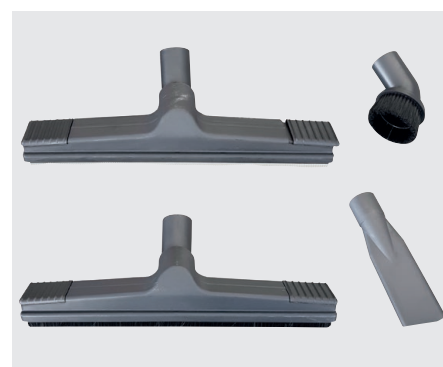

cleanfix®

**Leistungsstark und kompakt**

**SW22**

Der kleine Nass- und Trockensauger mit hoher Saugleistung für den professionellen Einsatz. Dank 4-Rollen-Fahrgestell leicht zu transportieren. Hochwertiger Behälter und Inox-Saugrohre.

## Sonderzubehör

027.430	Vliesstaubbeutel (5 Stk.)
---------	---------------------------

Trockenreinigung Vliesstaubbeutel

Trockenreinigung Grossflächenfilter

Gleiches Zubehör für SW22, SW35 und SW60